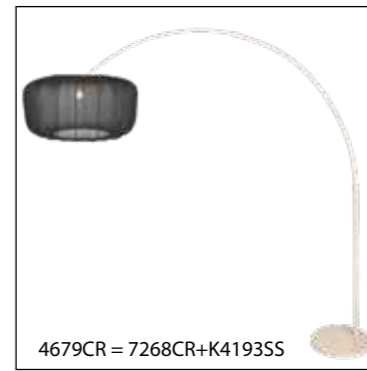

Vela Lino

Article	Electrification	L x W x H	Extra information
1481	E27	160 x 145-160 x 160	cable switch on/off
2574	E27	120-9 x 40	cable switch on/off
3602	E27	Ø11 x 135	
7268	E27	45 x 130-210 x 210-240	cable switch on/off
K4193SS		Ø60 x 30