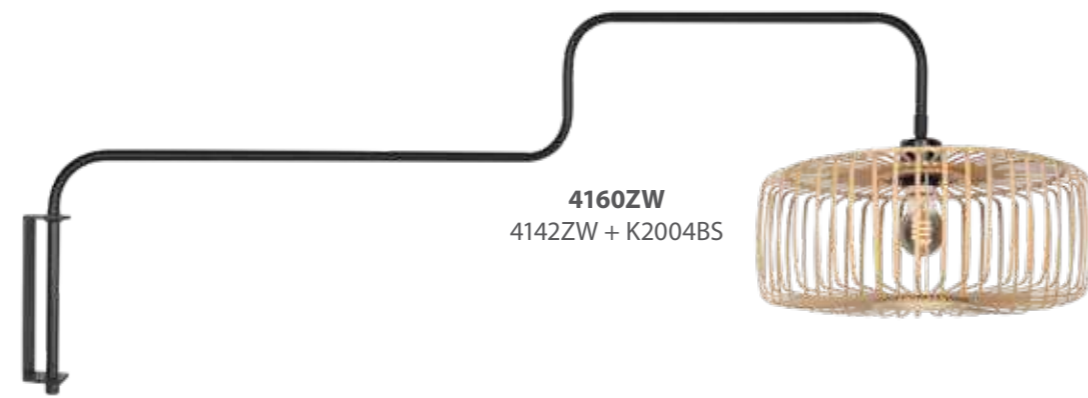

4753BR = 2574BR+K2003BS

4153ZW
2574ZW + K2003BS

Breeza Beach

Article	Electrification	L x W x H	Extra information
1481ZW	E27	160 x 145-160 x 160	cable switch on/off
2574	E27	120-9 x 40	cable switch on/off
3602ZW	E27	Ø11 x 135	
4129ZW		Ø10 x 8	
K2002BS		Ø60 x 25	
K2003BS		Ø50 x 21	
K2004BS		Ø40 x 17	
K2006BS		Ø15 x 9	