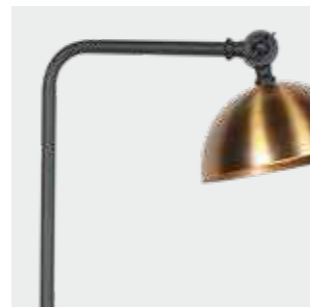

Article	Electrification	L x W x H
5971	2 x E14	Ø23 x 60-120
5972	4 x E14	Ø25 x 60-120
5973	E27	Ø16 x 26

4126ZW

Pentino

Article	Electrification	L x W x H	Extra information
4125ZW	GU10	16 x 68 x 34	cable switch on/off, excluding light source
4126ZW	GU10	36 x 17 x 133	cable switch on/off, excluding light source