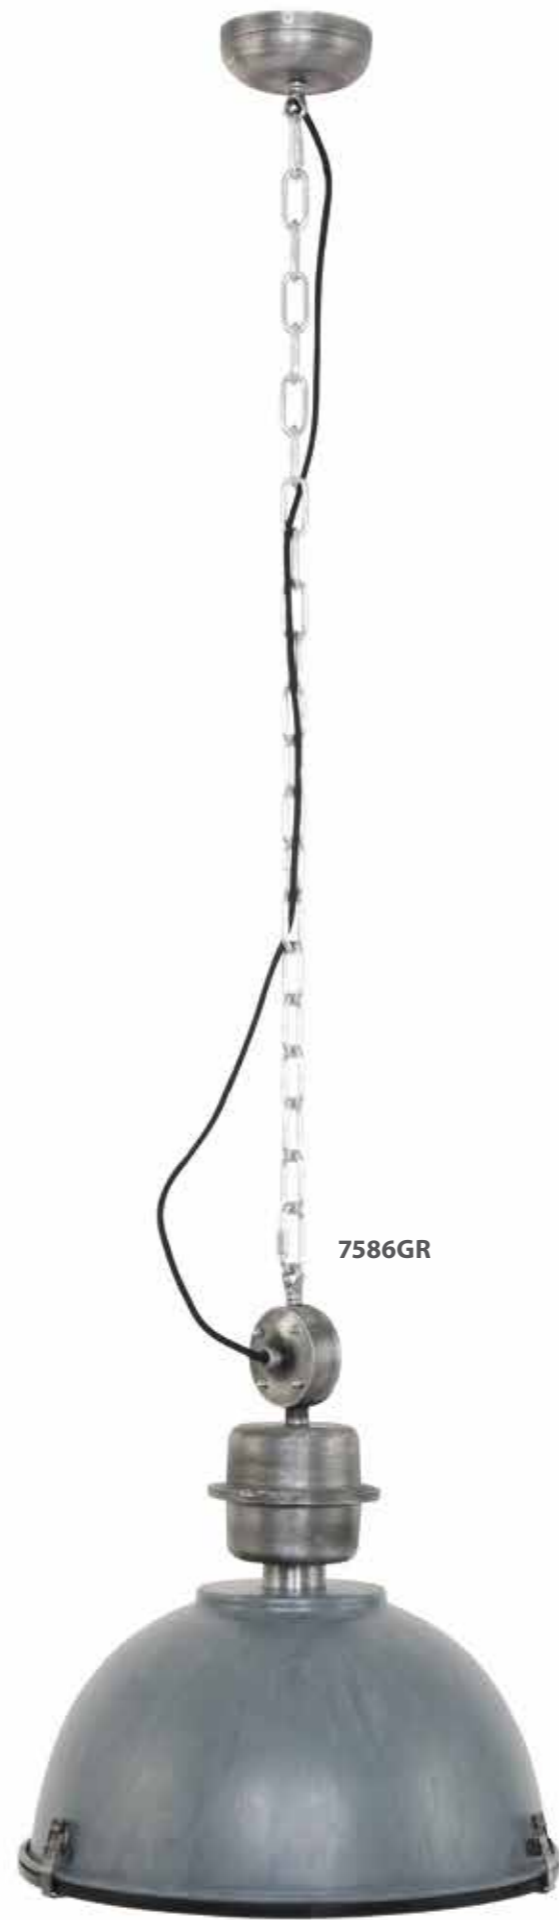

7586GR

Bikkel

Article	Electrification	L x W x H
7586	E27	Ø42 x 55-145