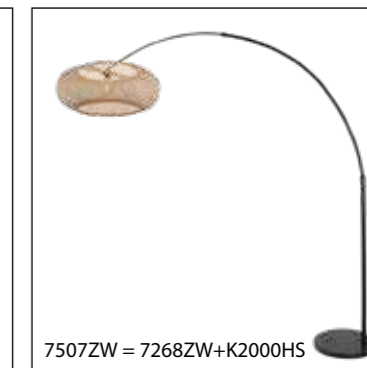

Maze Natural

Article	Electrification	L x W x H	Extra information
1481	E27	160 x 145-160 x 160	cable switch on/off
2574	E27	120-9 x 40	cable switch on/off
3602ZW	E27	Ø11 x 135	
7268	E27	45 x 130-210 x 210-240	cable switch on/off
K2000HS		Ø60 x 25