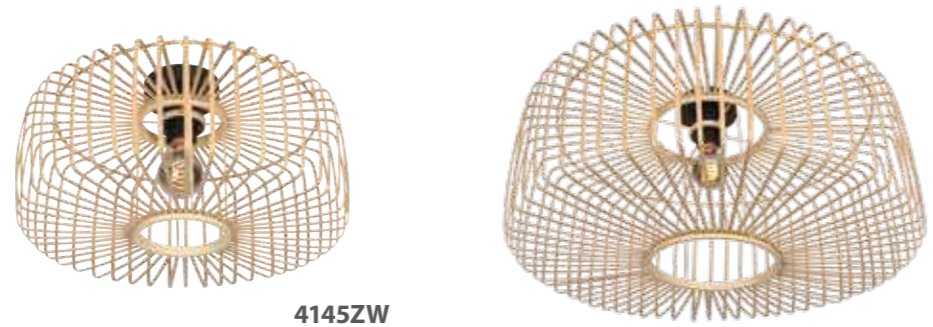

4478ZW
3602ZW + K2018BS

4477ZW
3602ZW + K2016BS

4476ZW
3602ZW + K2007BS

4407ZW
1481ZW + K2016BS

4561ZW
7268ZW + K2016BS

Nox Light

Article	Electrification	L x W x H	Extra information
1481ZW	E27	160 x 145-160 x 160	cable switch on/off
3602ZW	E27	Ø11 x 135	
7268ZW	E27	45 x 130-210 x 210-240	cable switch on/off
K2016BS		Ø60 x 30	