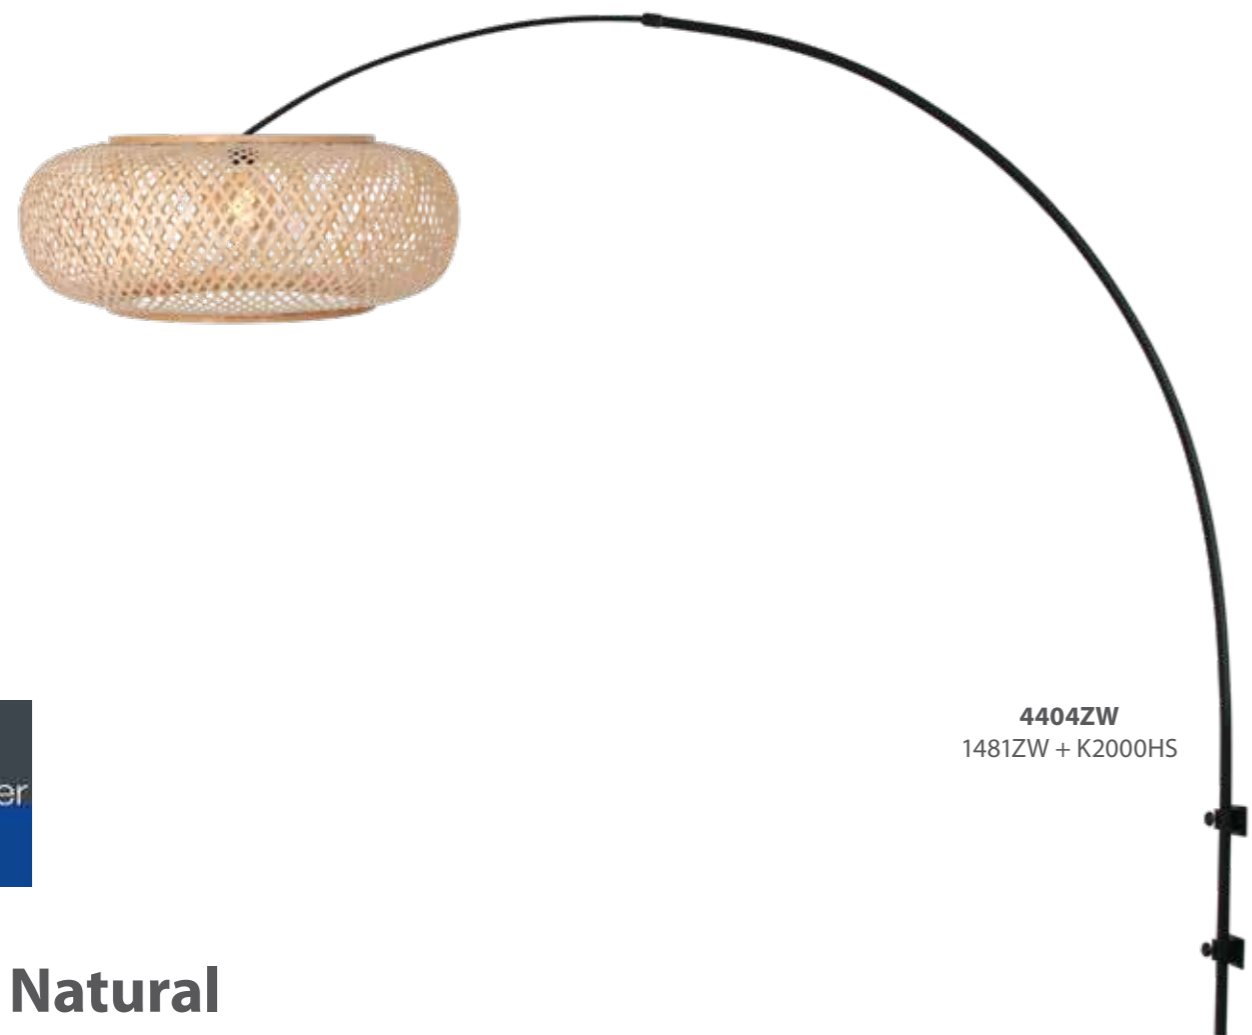

Maze Natural

Article	Electrification	L x W x H	Extra information
1481	E27	160 x 145-160 x 160	cable switch on/off
2574	E27	120-9 x 40	cable switch on/off
3602ZW	E27	Ø11 x 135	
7268	E27	45 x 130-210 x 210-240	cable switch on/off
K2000HS		Ø60 x 25