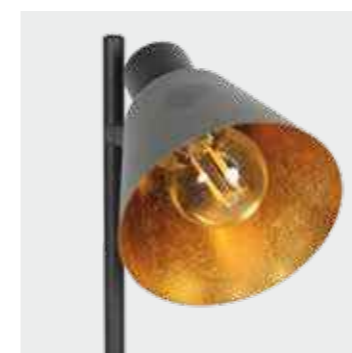

MEXLITE

Oeroe

Article	Electrification	L x W x H	Extra information
4113ZW	E14, 40W	Ø19 x 14	
4114ZW	E14, 2 x 40W	35 x 10 x 19	
4115ZW	E14, 3 x 40W	57 x 10 x 19	
4116ZW	E14, 40W	Ø19 x 18	cable switch on/off
4117ZW	E14, 2 x 40W	Ø32 x 151	cable switch on/off