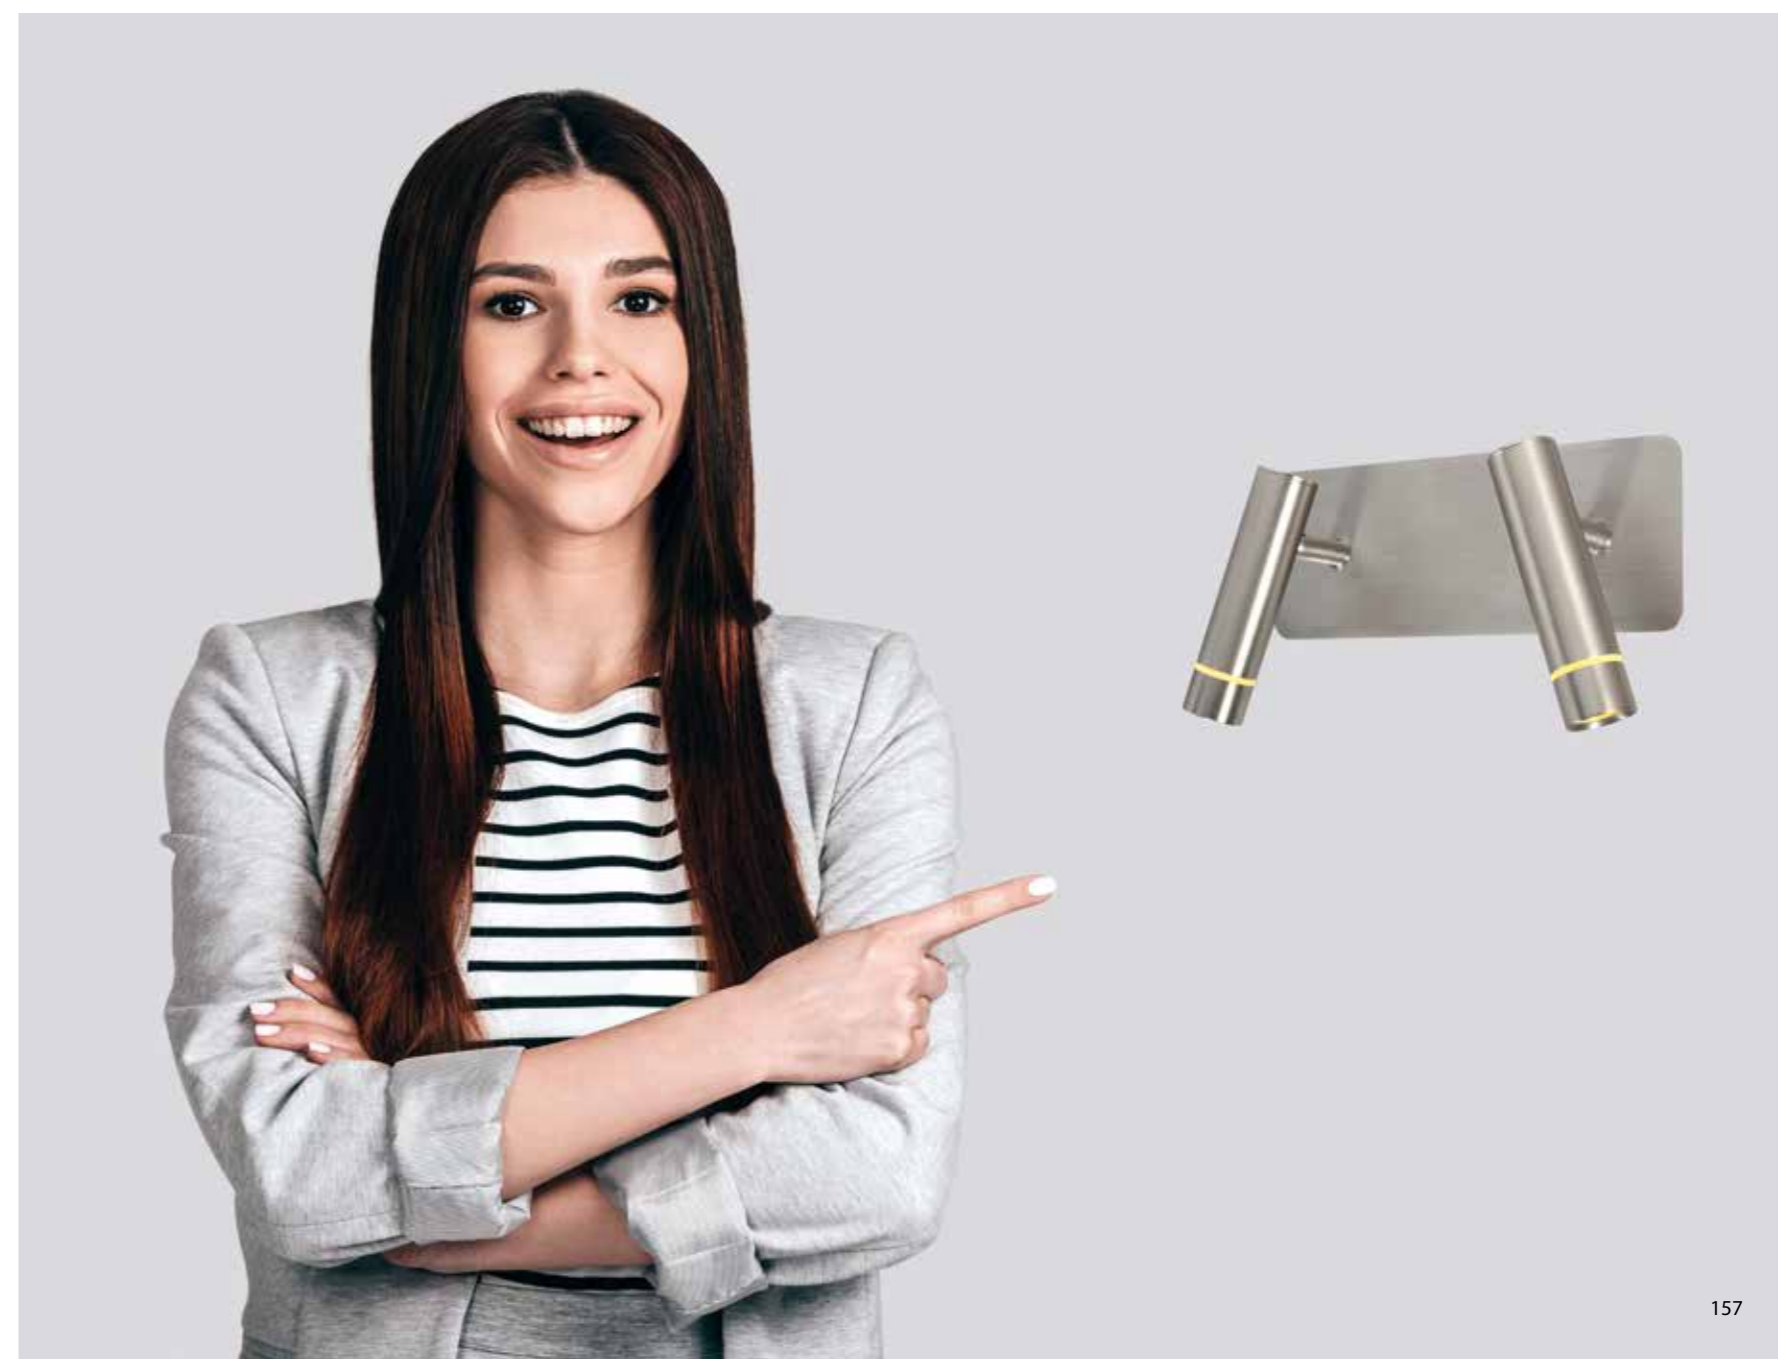

Cable-lift

4579ME

Cable-lift

4594ME

4593ME

4595ME

Alisio

Article	Electrification	L x W x H	Extra information
4577ME	9W	Ø8 x 50-100	2200 - 2700 Kelvin, 990 Lumen
4579ME	5 x 9W	Ø35 x 120	2200 - 2700 Kelvin, 4950 Lumen
4593ME	9W	32 x 12 x 47	2200 - 2700 Kelvin, 990 Lumen
4594ME	9W	25 x 10 x 19	2200 - 2700 Kelvin, 990 Lumen
4595ME	9W	16 x 50 x 122	2200 - 2700 Kelvin, 990 Lumen
4597ME	2 x 9W	48 x 48 x 155	2200 - 2700 Kelvin, 1980 Lumen