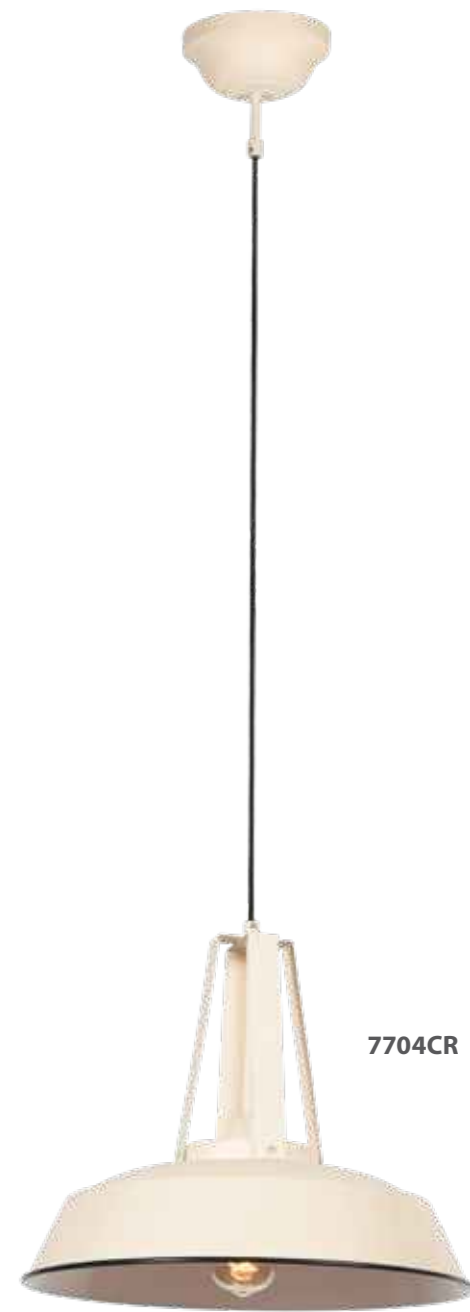

MEXLITE

7704CR

Eden

Article	Electrification	L x W x H
7704	E14, 40W	Ø42 x 45-200