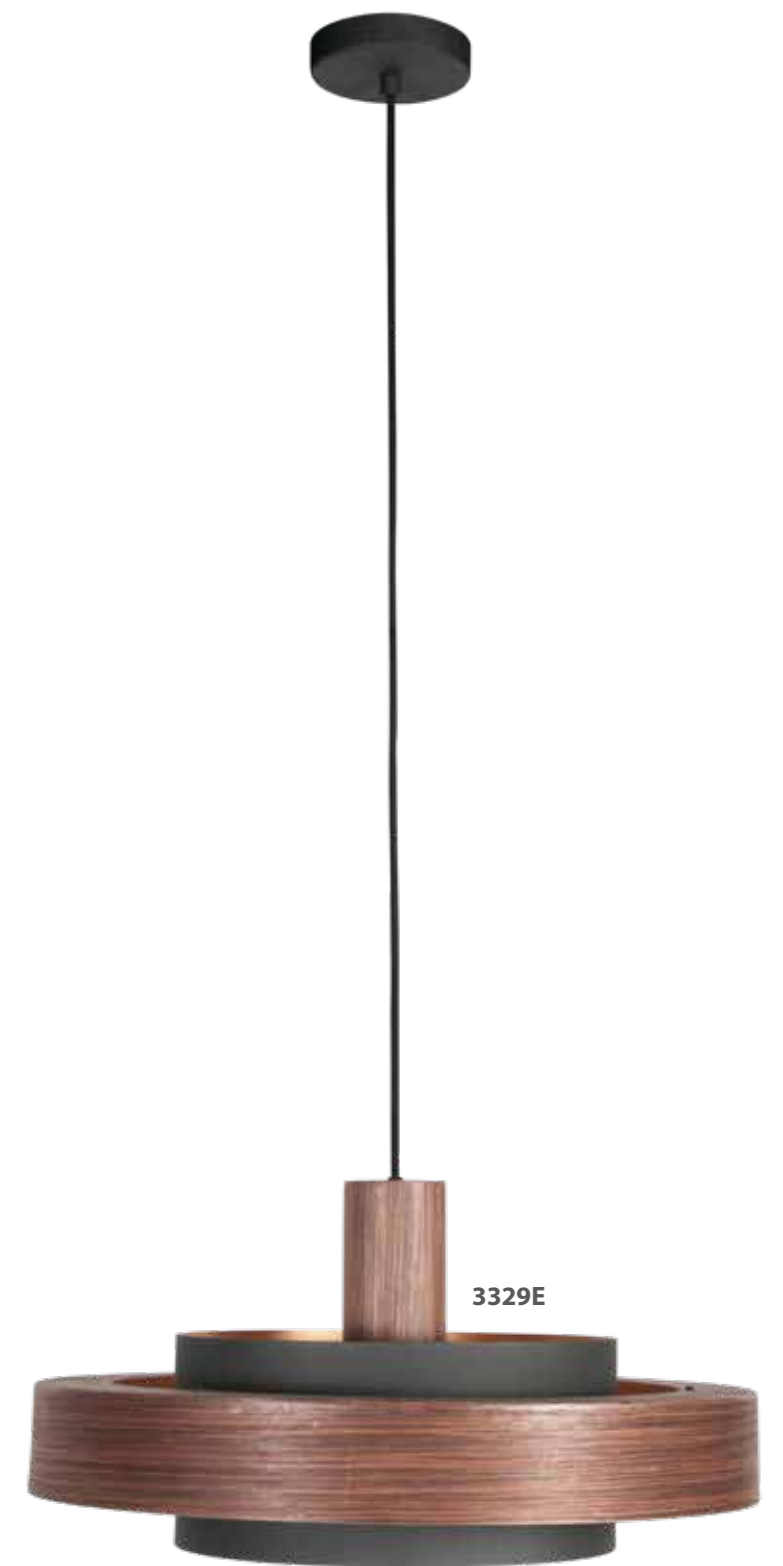

3329ZW

3329E

Flinter

Article	Electrification	L x W x H
3329	E27, 40W	Ø50 x 25-165

Frisk

Article	Electrification	L x W x H
7696	E27, 40W	Ø50 x 60-210

Clearvoyant

Article	Electrification	L x W x H
7695ZW	E27, 40W	Ø41,5 x 60-210