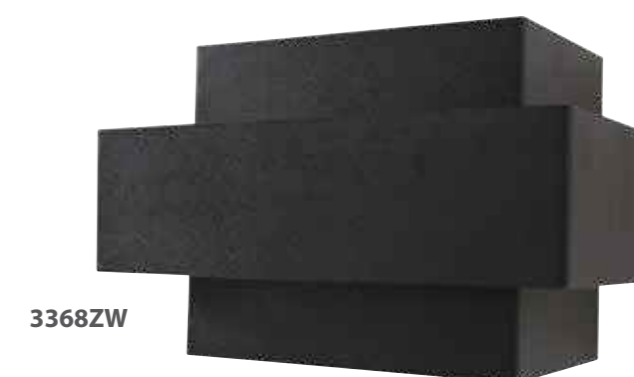

3365CA

3365ZW

3365CR

3365E

3365CR

Muro

Article	Electrification	L x W x H	Extra information
3365	3W G9	13 x 7,5 x 9	2700 Kelvin, 300 Lumen, dimmable light source

Muro