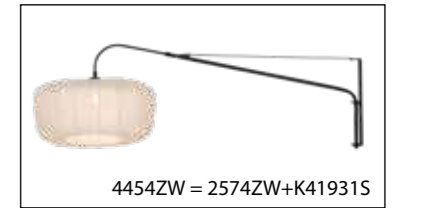

4454ZW = 2574ZW+K41931S