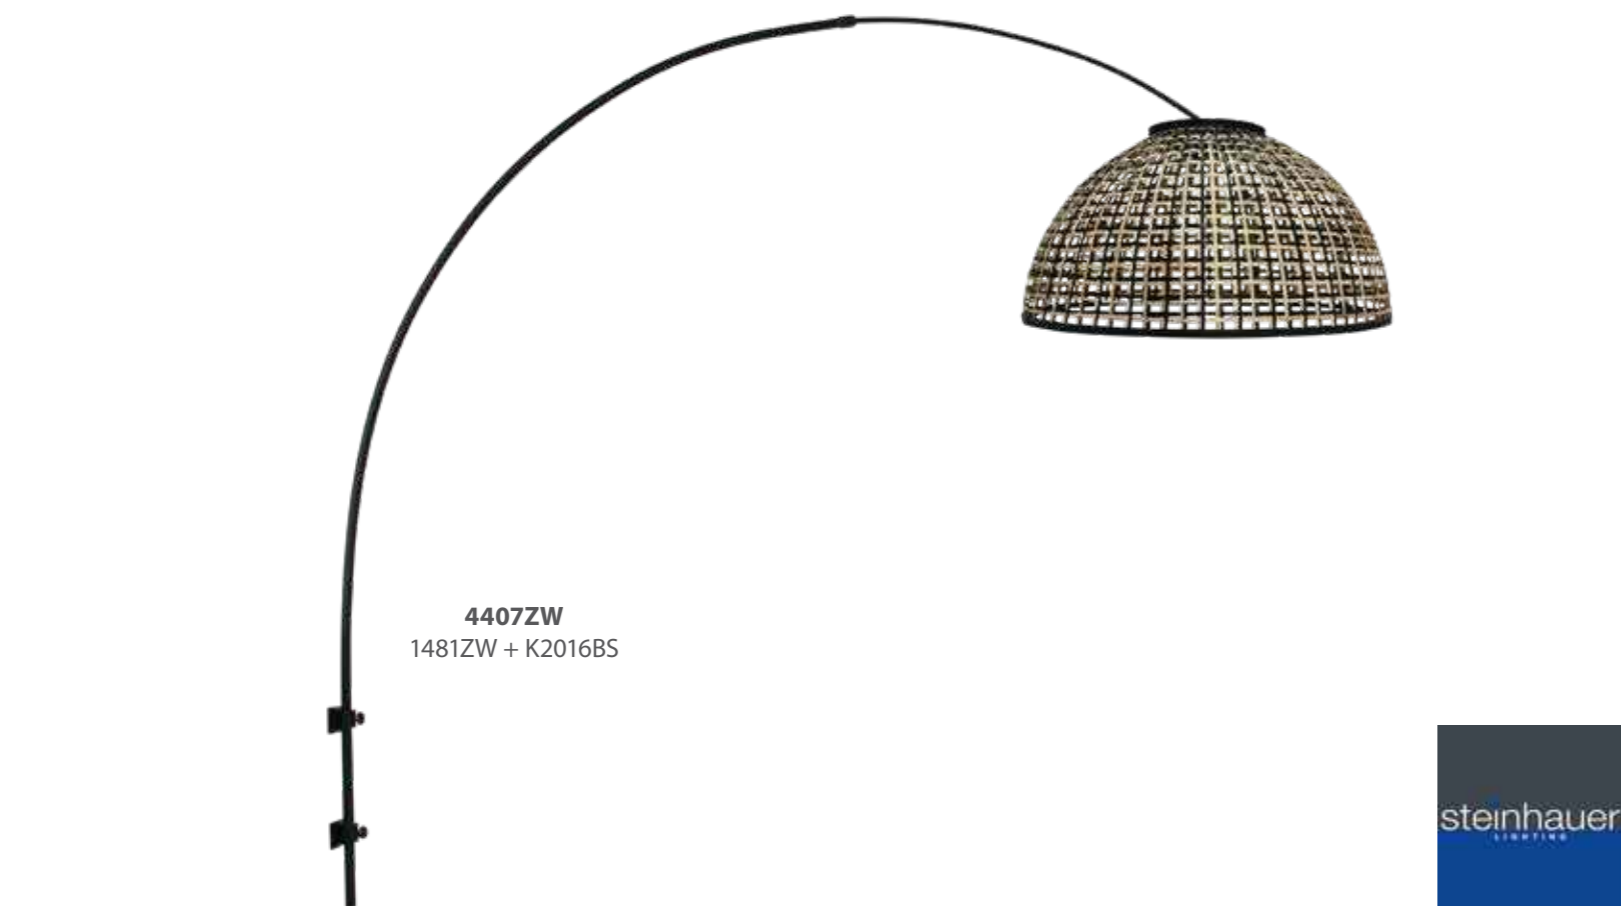

4407ZW
1481ZW + K2016BS