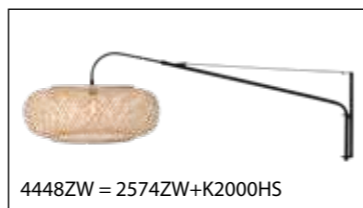

Maze Natural

Article	Electrification	L x W x H	Extra information
1481	E27	160 x 145-160 x 160	cable switch on/off
2574	E27	120-9 x 40	cable switch on/off
3602ZW	E27	Ø11 x 135	
7268	E27	45 x 130-210 x 210-240	cable switch on/off
K2000HS		Ø60 x 25