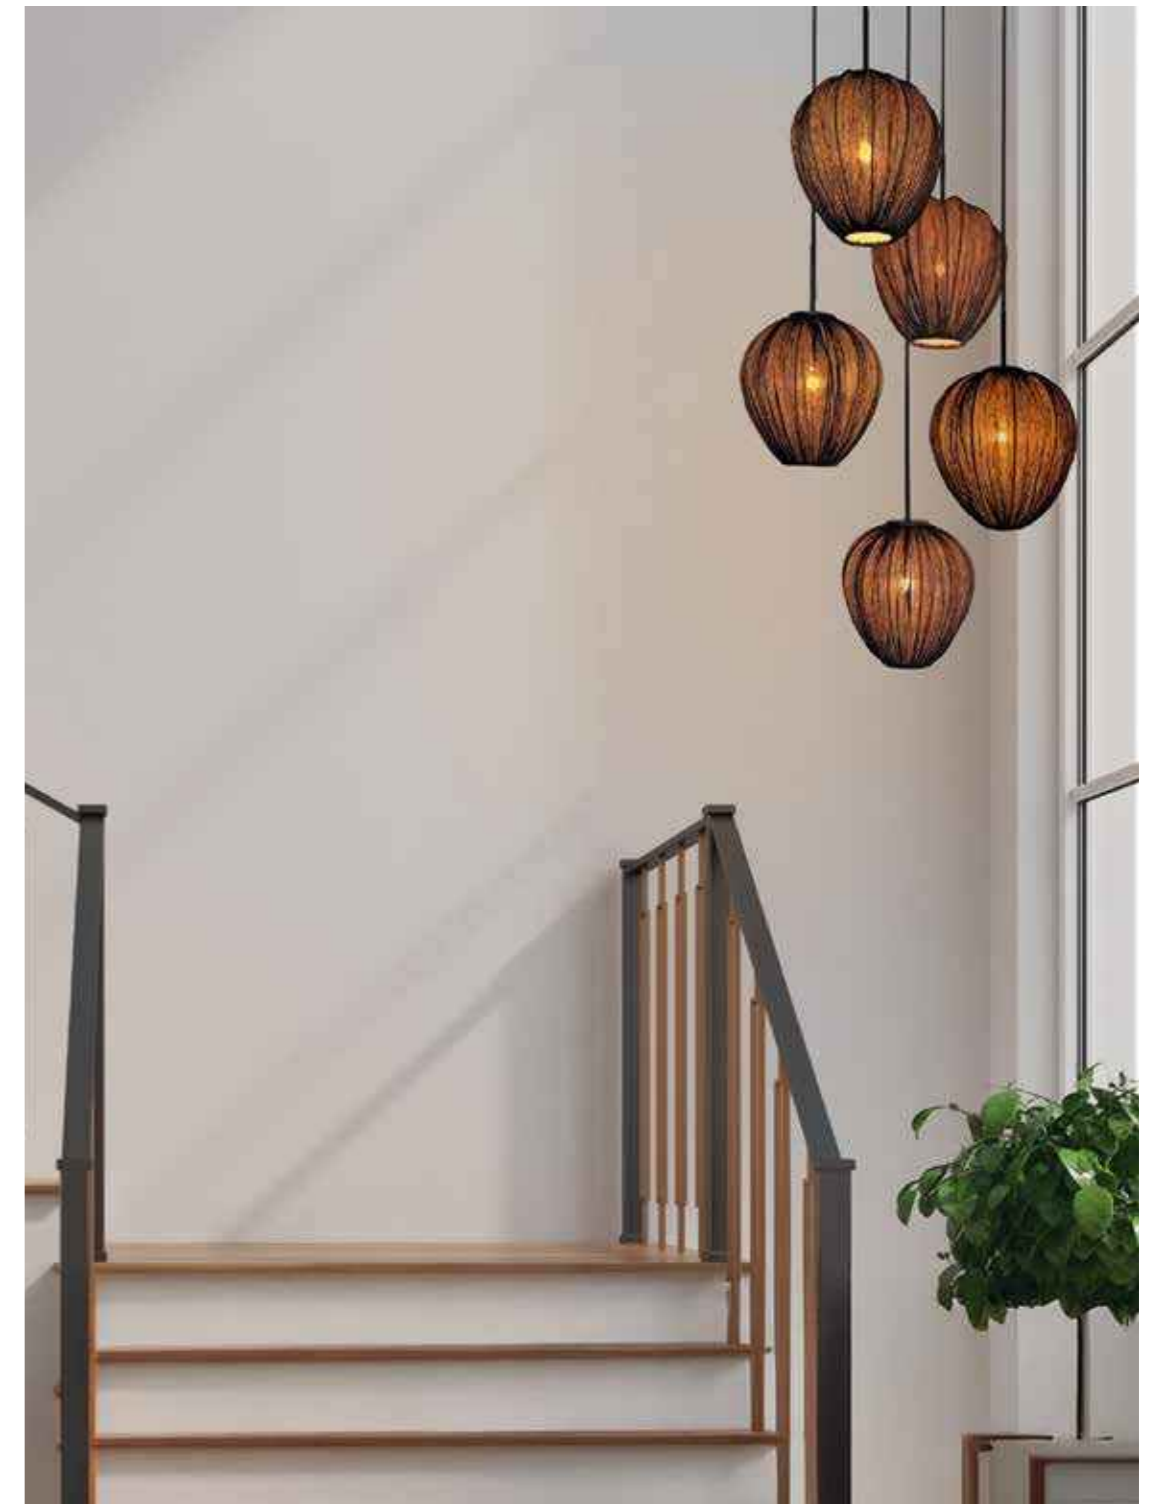

4369ZW
4129ZW + K2011NS

4282ZW
4220ZW + K2011NS

4287ZW
4221ZW + K2011NS

4384ZW
4128ZW + K2011NS

4297ZW
4222ZW + K2011NS

Silura

Article	Electrification	L x W x H	Extra information
4128ZW	E27, 40W	Ø9 x 15	cable switch on/off
4129ZW	E27, 40W	Ø10 x 8	
4220ZW	E27, 5 x 40W	Ø40 x 25-320	
4221ZW	E27, 5 x 40W	110 x 8,5 x 30-140	
4222ZW	E27, 40W	Ø10 x 15-140	
K2011NS		Ø25 x 25	E27 support