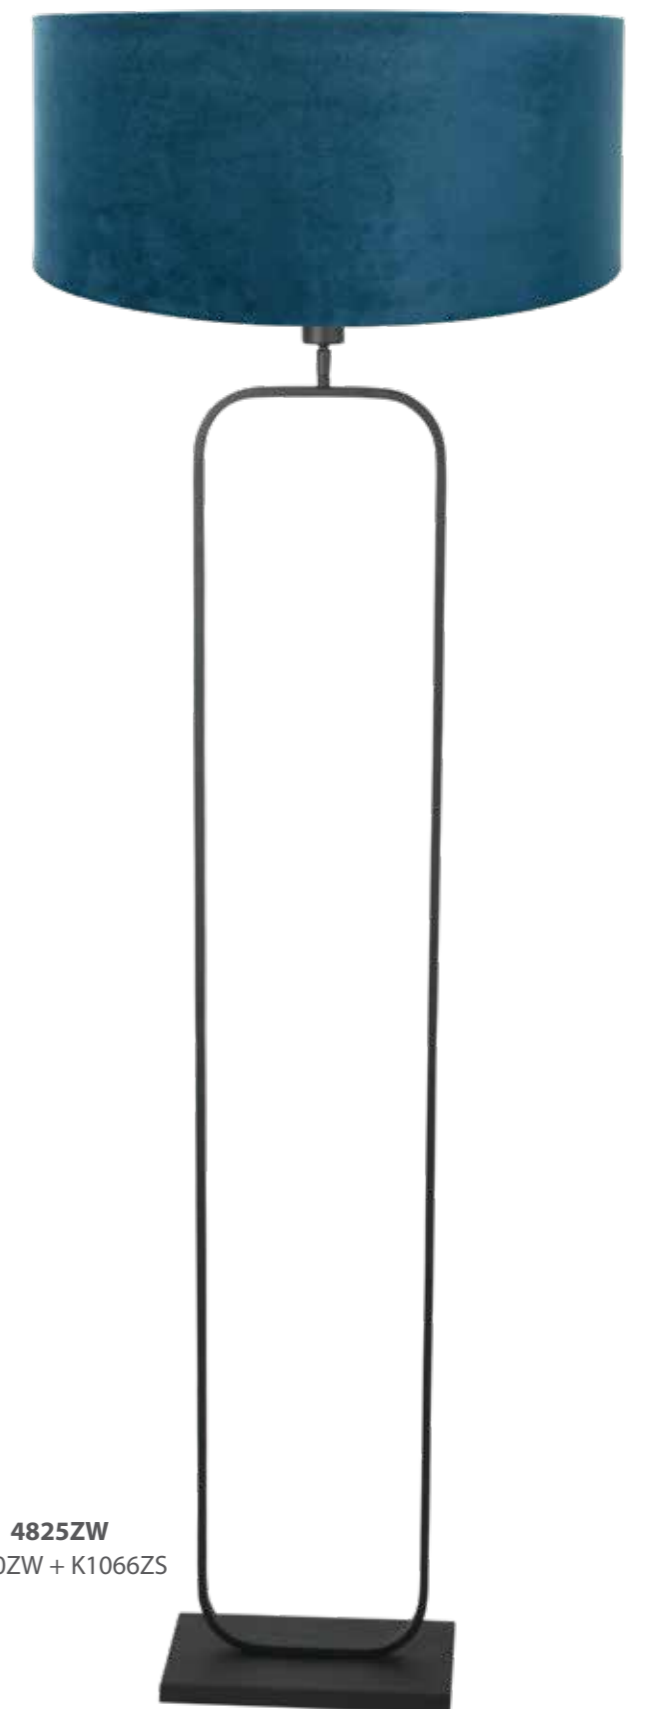

4824ZW = 4740ZW+K1066VS

4825ZW = 4740ZW+K1066ZS

4825ZW
4740ZW + K1066ZS

Stang

Article	Electrification	L x W x H	Extra information
4740 K1066	E27	18 x 30 x 147 Ø50 x 20	switch on/off

4844BR
4741BR+K1068RS

4835ZW
4741ZW + K1068KS