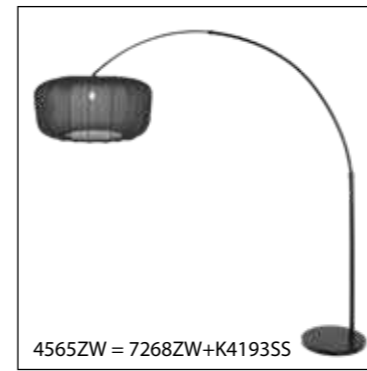

Vela Lino

Article	Electrification	L x W x H	Extra information
1481	E27	160 x 145-160 x 160	cable switch on/off
2574	E27	120-9 x 40	cable switch on/off
3602	E27	Ø11 x 135	
7268	E27	45 x 130-210 x 210-240	cable switch on/off
K4193SS		Ø60 x 30