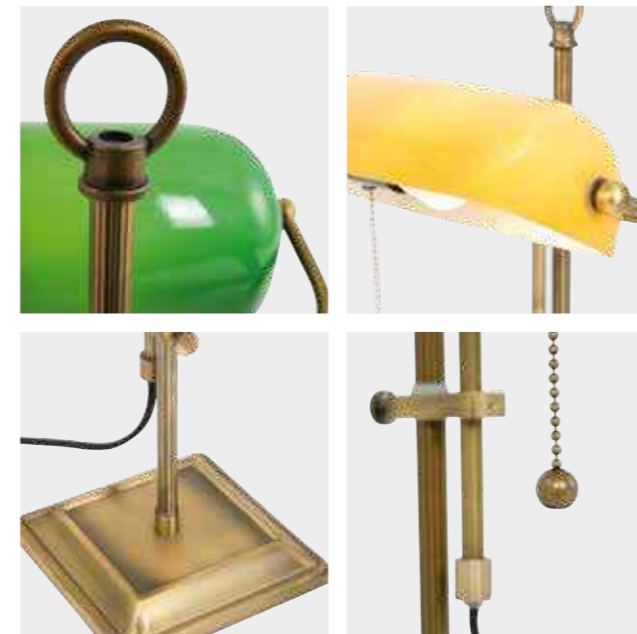

Ancilla

Article	Electrification	L x W x H	Extra information
7932	3W G9	Ø18 x 30	2700 Kelvin, 300 Lumen, touch , light source 3-steps dimmable

6185BR

7735BR

6186BR

7961BR

Ancilla

Article	Electrification	L x W x H	Extra information
6185BR	E27	26 x 15 x 39	pull switch
6186BR	E27	26 x 15 x 39	pull switch
7735BR	E27	27 x 15 x 47-55	pull switch
7961BR	E27	27 x 15 x 47-55	pull switch