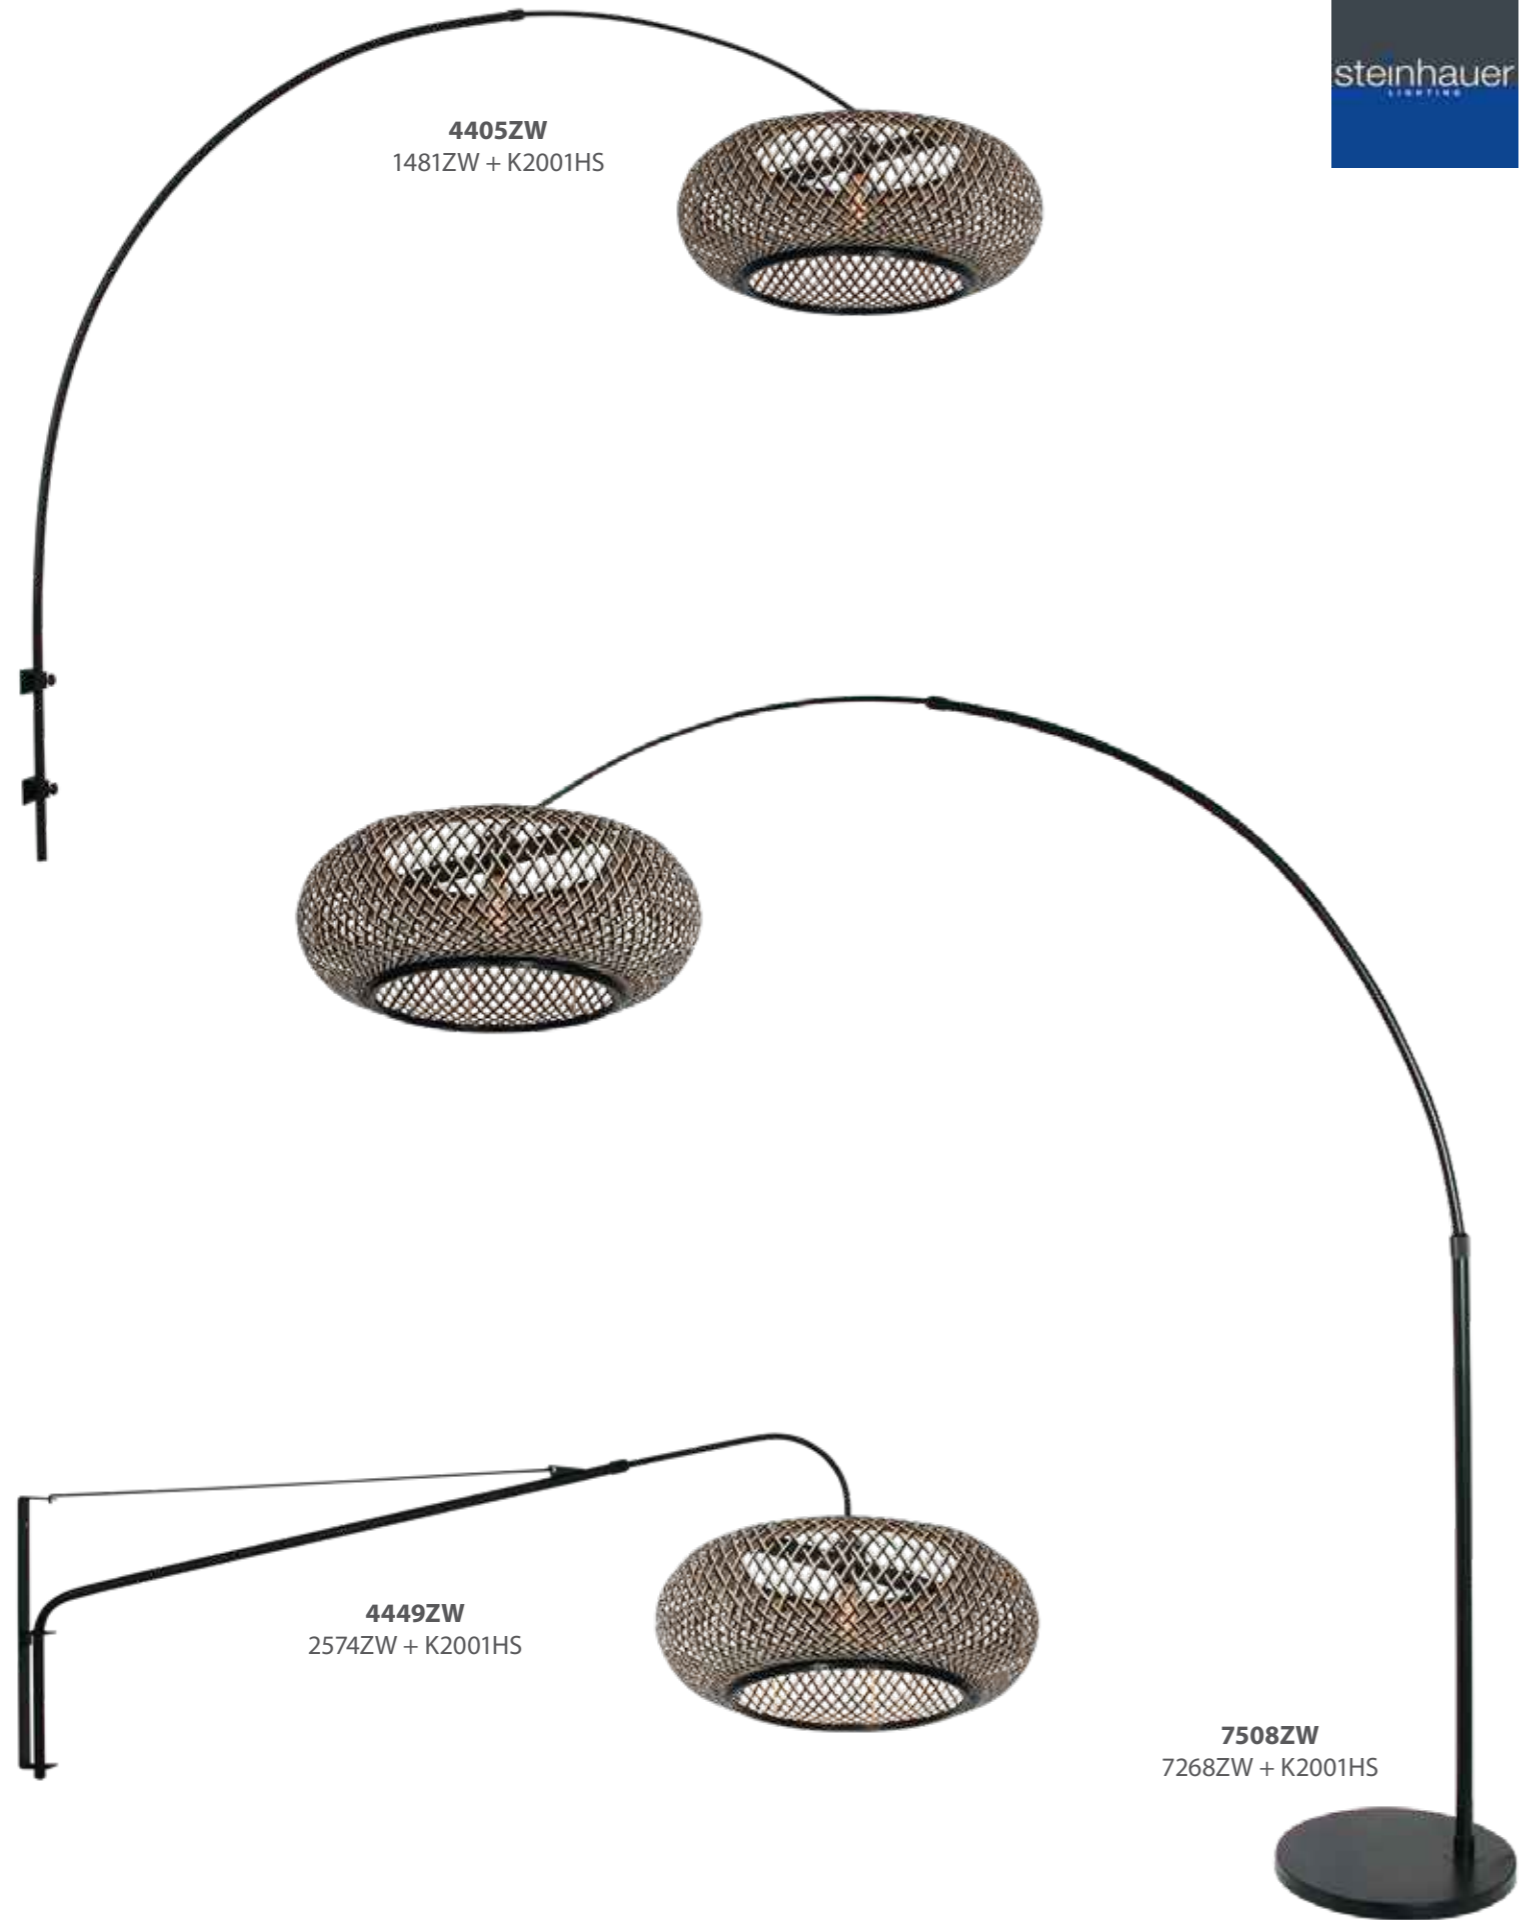

Article	Electrification	L x W x H	Extra information
7268	E27	45 x 130-210 x 210-240	cable switch on/off
3602	E27	Ø11 x 135	
K10942S		Ø60 x 23	

4405ZW
1481ZW + K2001HS

4449ZW
2574ZW + K2001HS

7508ZW
7268ZW + K2001HS