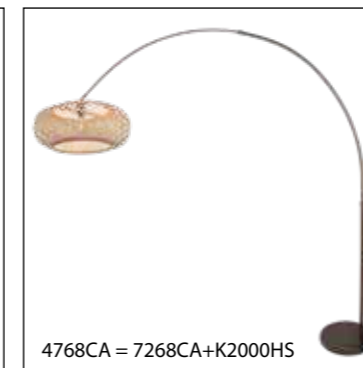

Maze Natural

Article	Electrification	L x W x H	Extra information
1481	E27	160 x 145-160 x 160	cable switch on/off
2574	E27	120-9 x 40	cable switch on/off
3602ZW	E27	Ø11 x 135	
7268	E27	45 x 130-210 x 210-240	cable switch on/off
K2000HS		Ø60 x 25