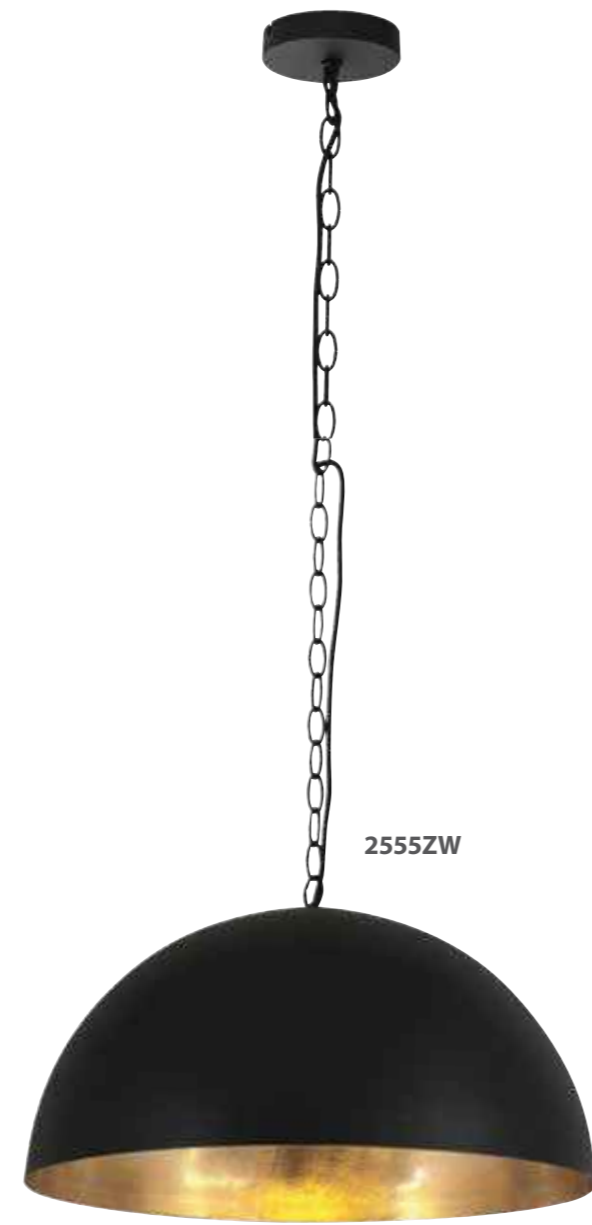

4217W

4217ZW

4217GR

Halo Cirque

Article	Electrification	L x W x H
4217	E27	Ø50 x 40-160

2555ZW

7978ZW

1452GR