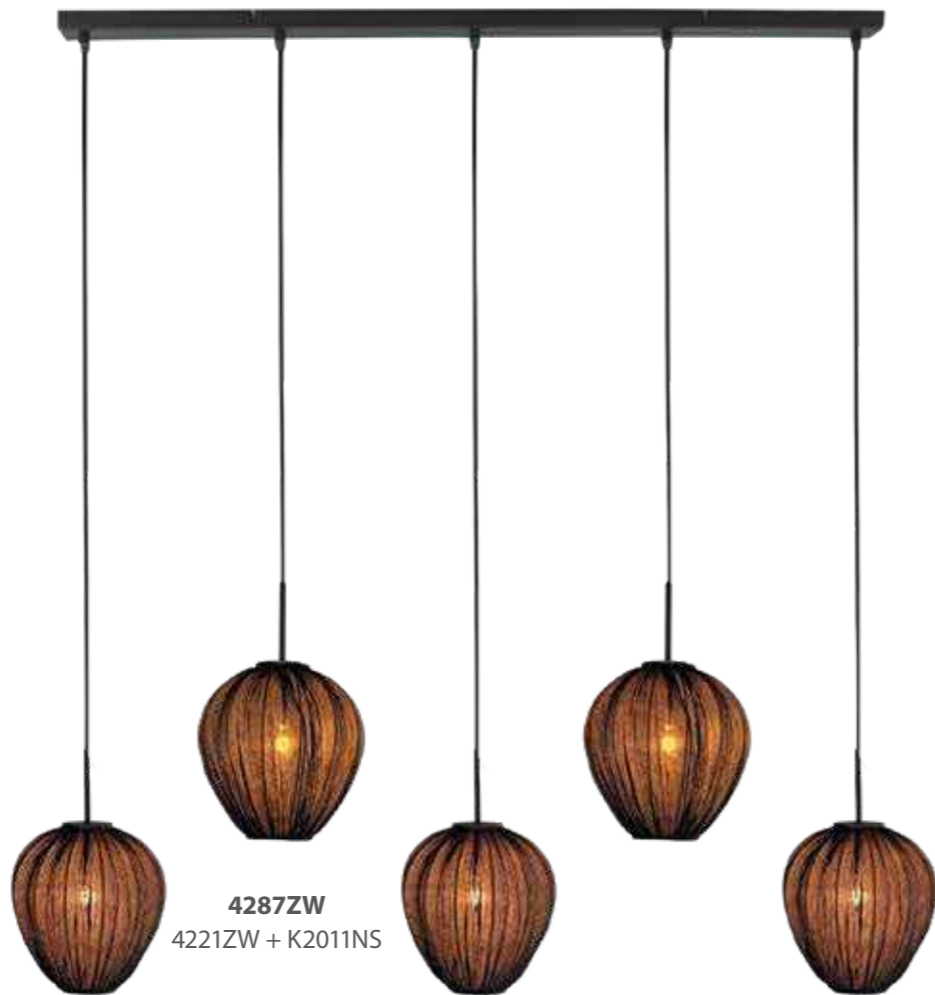

4287ZW
4221ZW + K2011NS