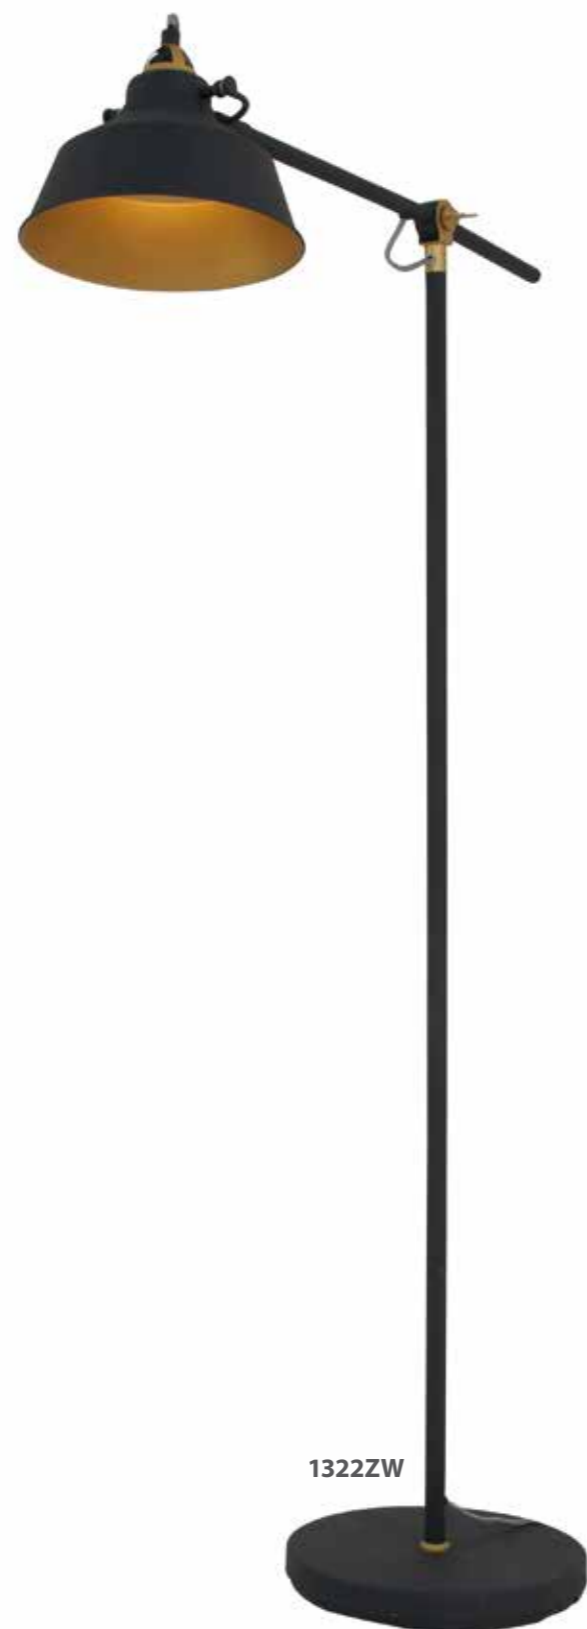

MEXLITE

Nove

Article	Electrification	L x W x H	Extra information
1318ZW	E27, 40W	Ø42 x 25-125	
1320ZW	E27, 40W	Ø18 x 14	cable switch on/off
1321ZW	E27, 40W	Ø18 x 38-75	cable switch on/off
1322ZW	E27, 40W	Ø28 x 130-172	cable switch on/off