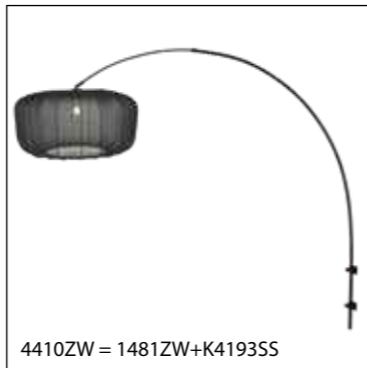

Vela Lino

Article	Electrification	L x W x H	Extra information
1481	E27	160 x 145-160 x 160	cable switch on/off
2574	E27	120-9 x 40	cable switch on/off
3602	E27	Ø11 x 135	
7268	E27	45 x 130-210 x 210-240	cable switch on/off
K4193SS		Ø60 x 30