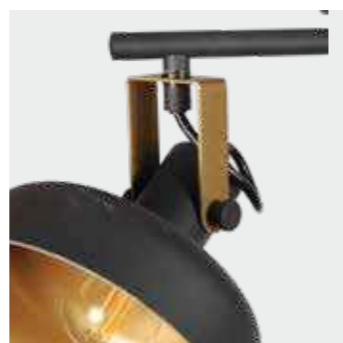

4855BR

4855ZW

Pentra

Article	Electrification	L x W x H	Extra information
4855	E14, 5 x 10w	100 x 150 x 210	Rotary dimmer

MEXLITE

4119ZW

4118ZW

4120ZW