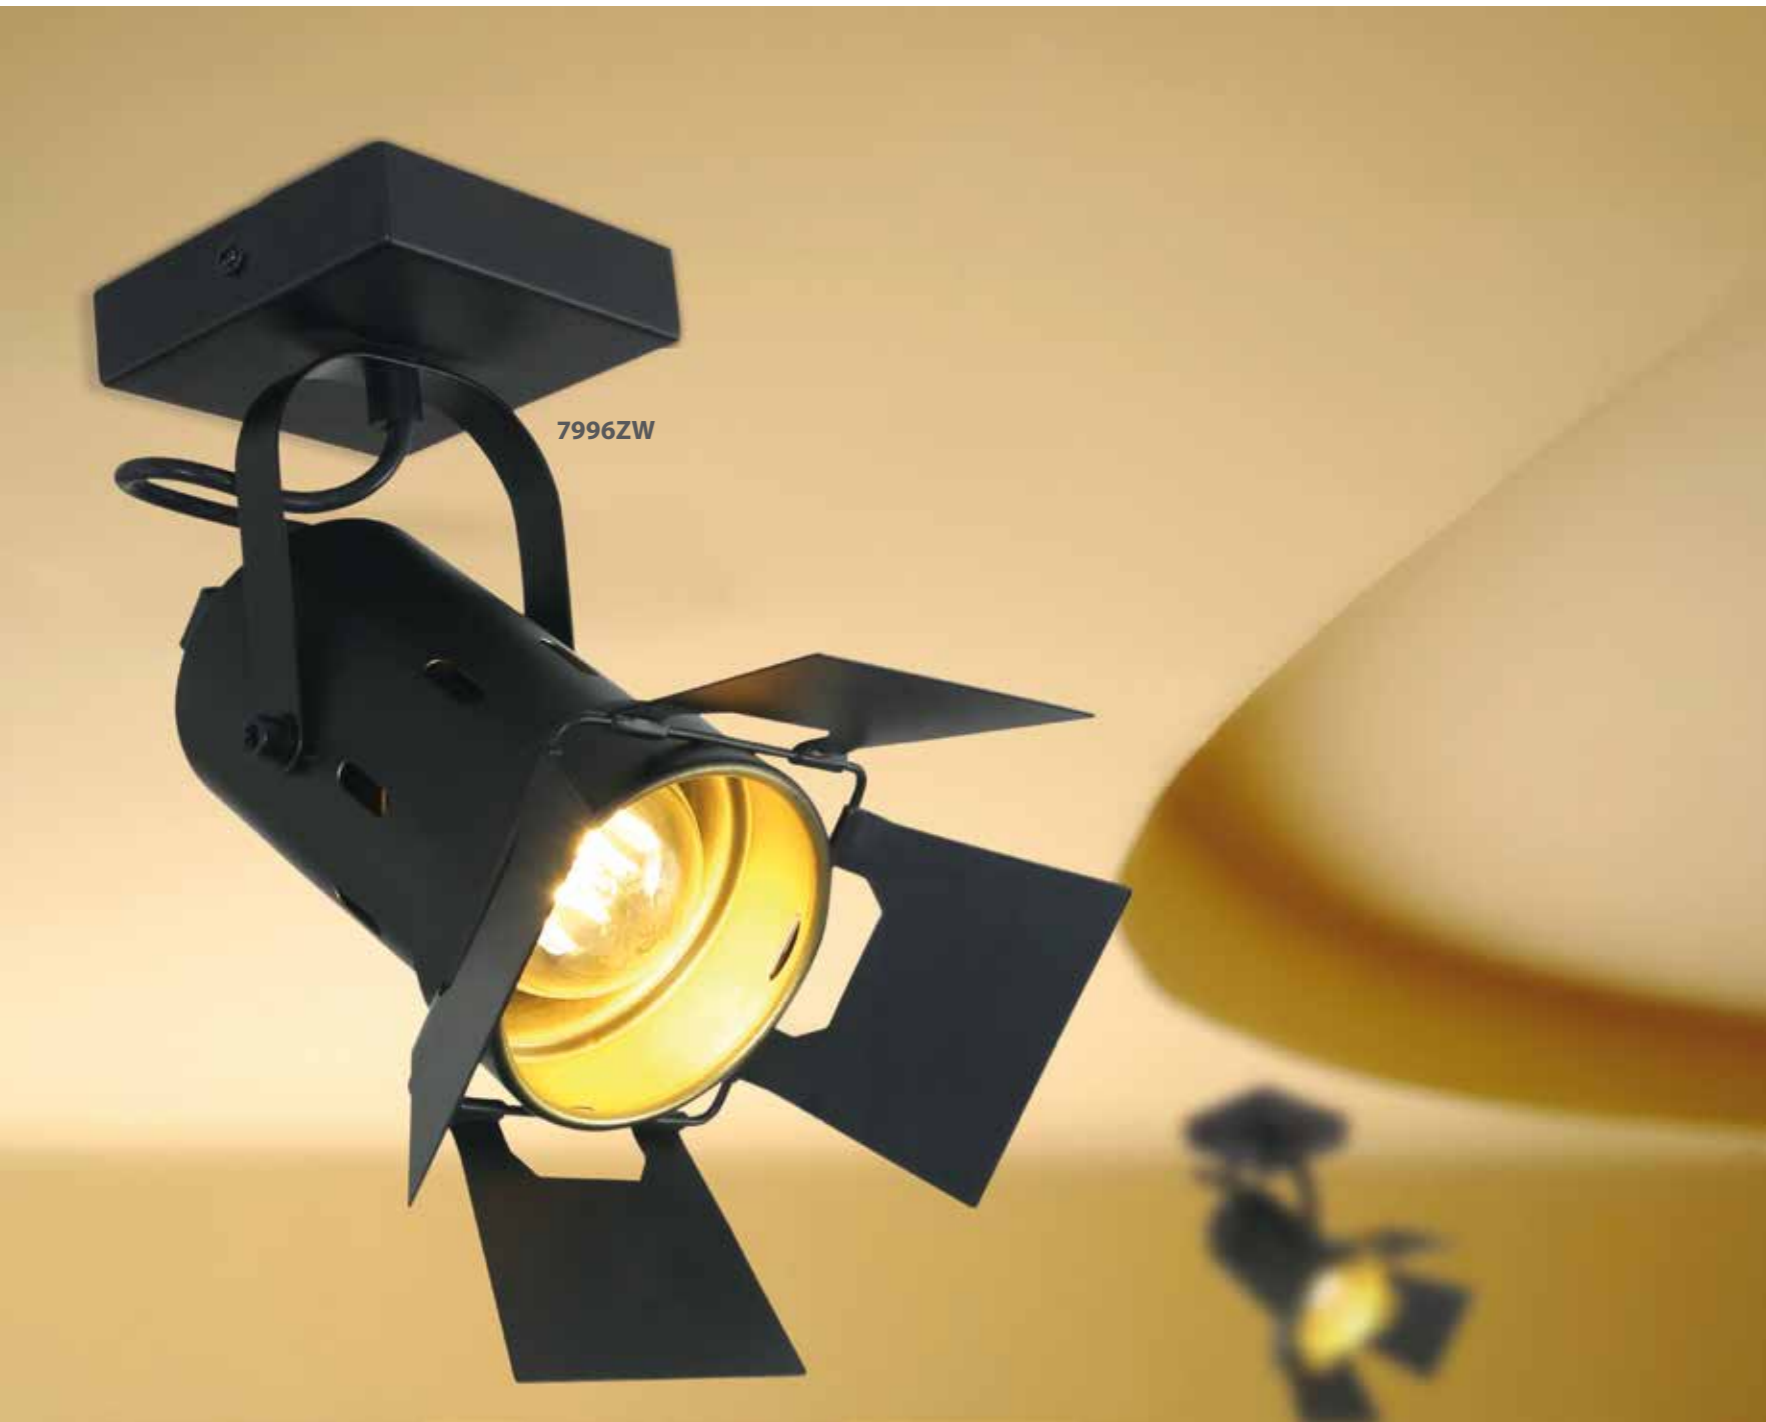

1340B

1342B

1340GR

1342GR

Lisanne

Article	Electrification	L x W x H
1340	E27, 40W	21 x 10 x 8
1342	E27, 40W	Ø17 x 8

Buckley

Article	Electrification	L x W x H
1705ZW	E27, 4 x 40W	100 x 20 x 90-145
2983ZW	E27, 4 x 40W	100 x 20 x 60-140