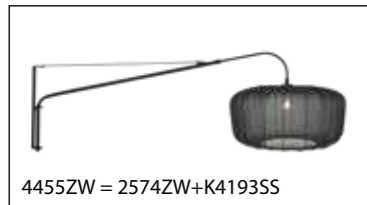

Vela Lino

Article	Electrification	L x W x H	Extra information
1481	E27	160 x 145-160 x 160	cable switch on/off
2574	E27	120-9 x 40	cable switch on/off
3602	E27	Ø11 x 135	
7268	E27	45 x 130-210 x 210-240	cable switch on/off
K4193SS		Ø60 x 30