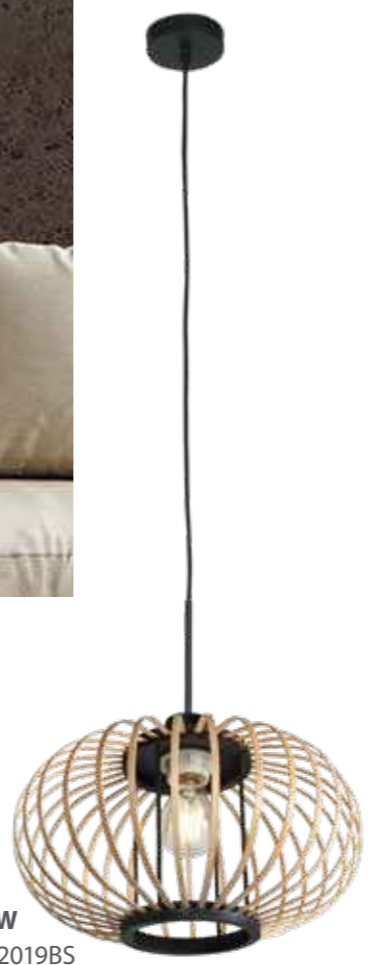

4479ZW
3602ZW + K2019BS

Silva

Article	Electrification	L x W x H	Extra information
3602ZW	E27, 40W	Ø11 x 20-135	
K2019BS		Ø31 x 18	E27 support
K2020BS		Ø60 x 25	E27 support