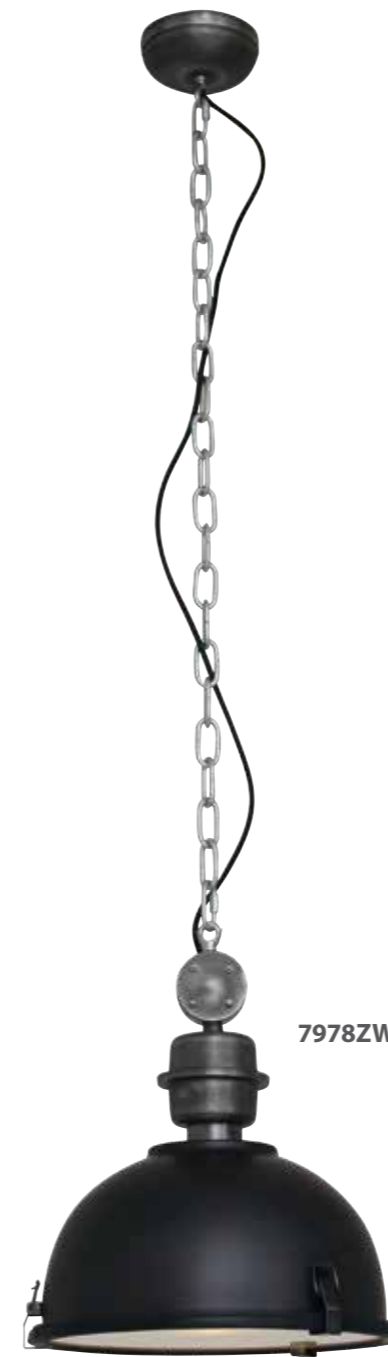

2555ZW

7978ZW

1452GR

Semicirkel

Article	Electrification	L x W x H
2555ZW	E27	Ø50 x 60-180

Bikkel

Article	Electrification	L x W x H
1452GR	E27	Ø45 x 55-145
7978ZW	E27	Ø32 x 40-130