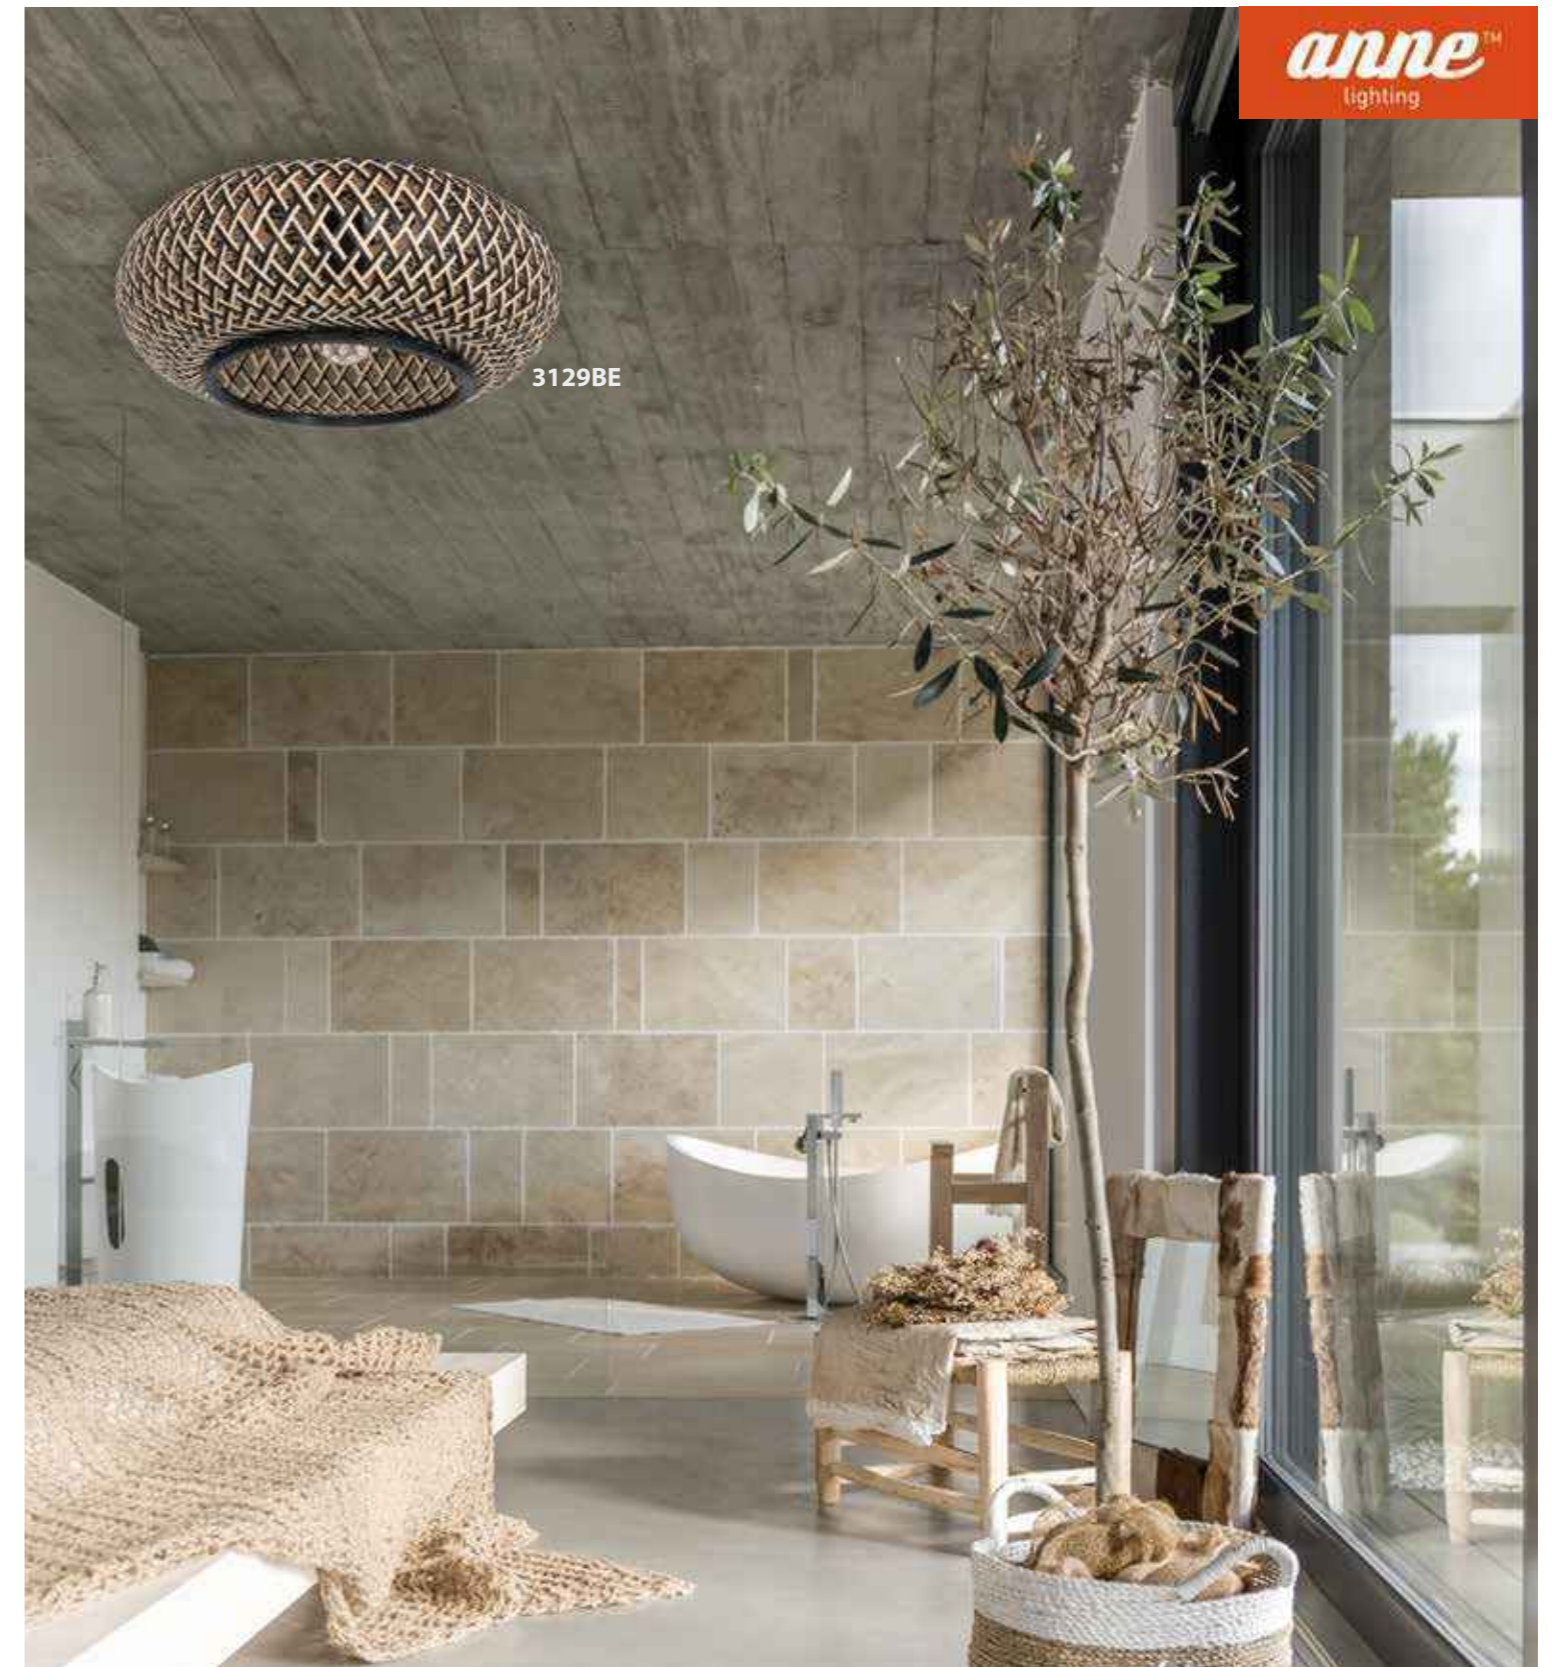

3129BE

Maze

Article	Electrification	L x W x H	Extra information
3128BE	E27, 40W	Ø40 x 16,5	
3129BE	E27, 40W	Ø40 x 16,5	
3130BE	E27, 40W	Ø30 x 30	cable switch on/off
3131BE	E27, 40W	Ø30 x 30	cable switch on/off