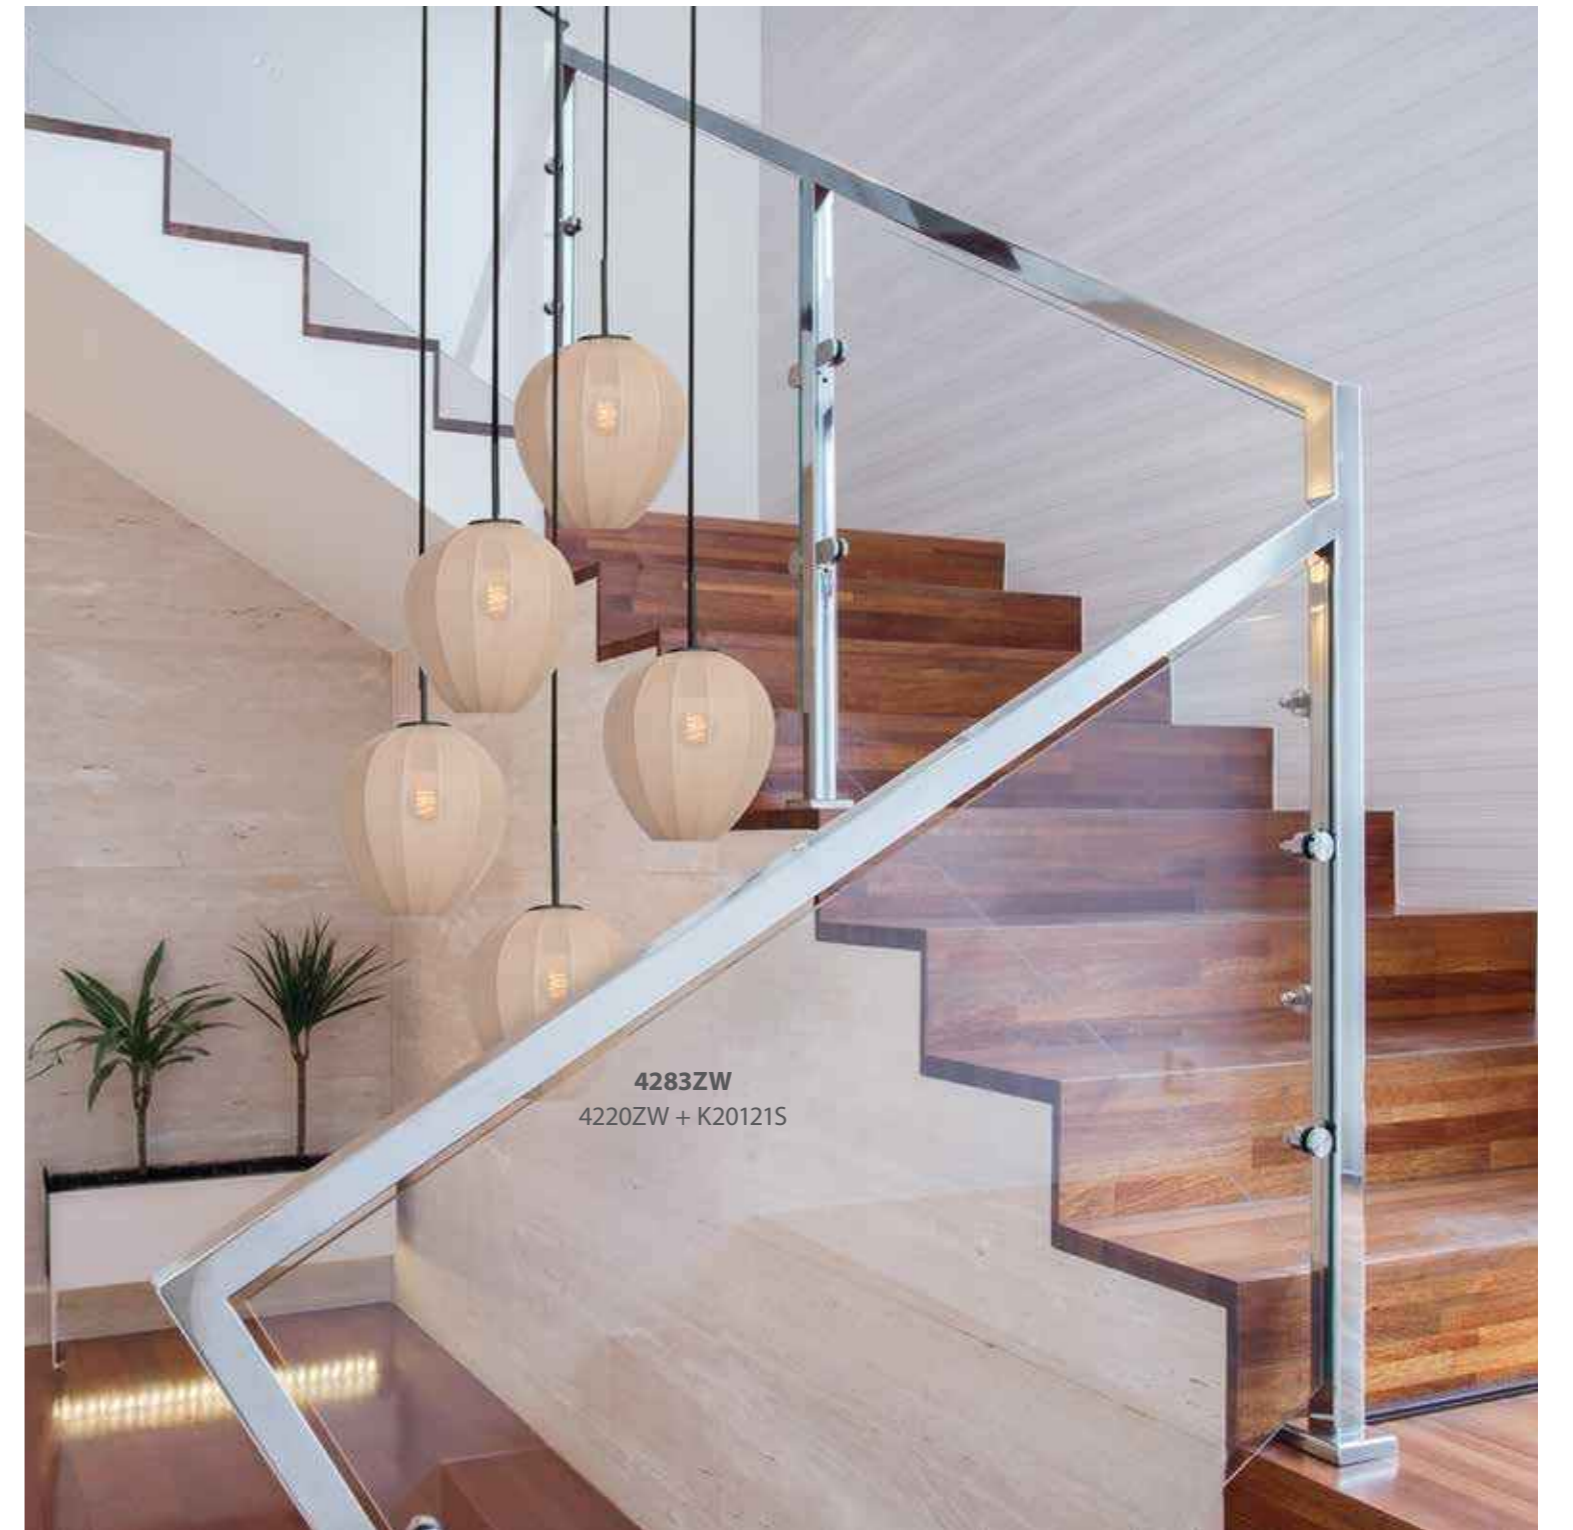

4288ZW
4221ZW + K20121S

4370ZW
4129ZW + K20121S

4298ZW
4222ZW + K20121S

4385ZW
4128ZW + K20121S

4283ZW
4220ZW + K20121S

Silura

Article	Electrification	L x W x H	Extra information
4128ZW	E27, 40W	Ø9 x 15	cable switch on/off
4129ZW	E27, 40W	Ø10 x 8	
4220ZW	E27, 5 x 40W	Ø40 x 25-320	
4221ZW	E27, 5 x 40W	110 x 8,5 x 30-140	
4222ZW	E27, 40W	Ø10 x 15-140	
K20121S		Ø25 x 25	E27 support