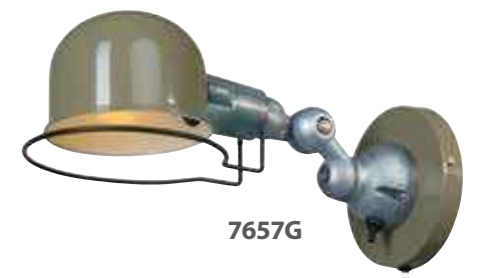

MEXLITE

Davin

Article	Electrification	L x W x H	Extra information
7655	E14, 40W	Ø15,5 x 37,5-68	cable switch on/off
7656	E14, 40W	10 x 60 x 40-83	cable switch on/off
7657	E14, 40W	10 x 29 x 18	cable switch on/off