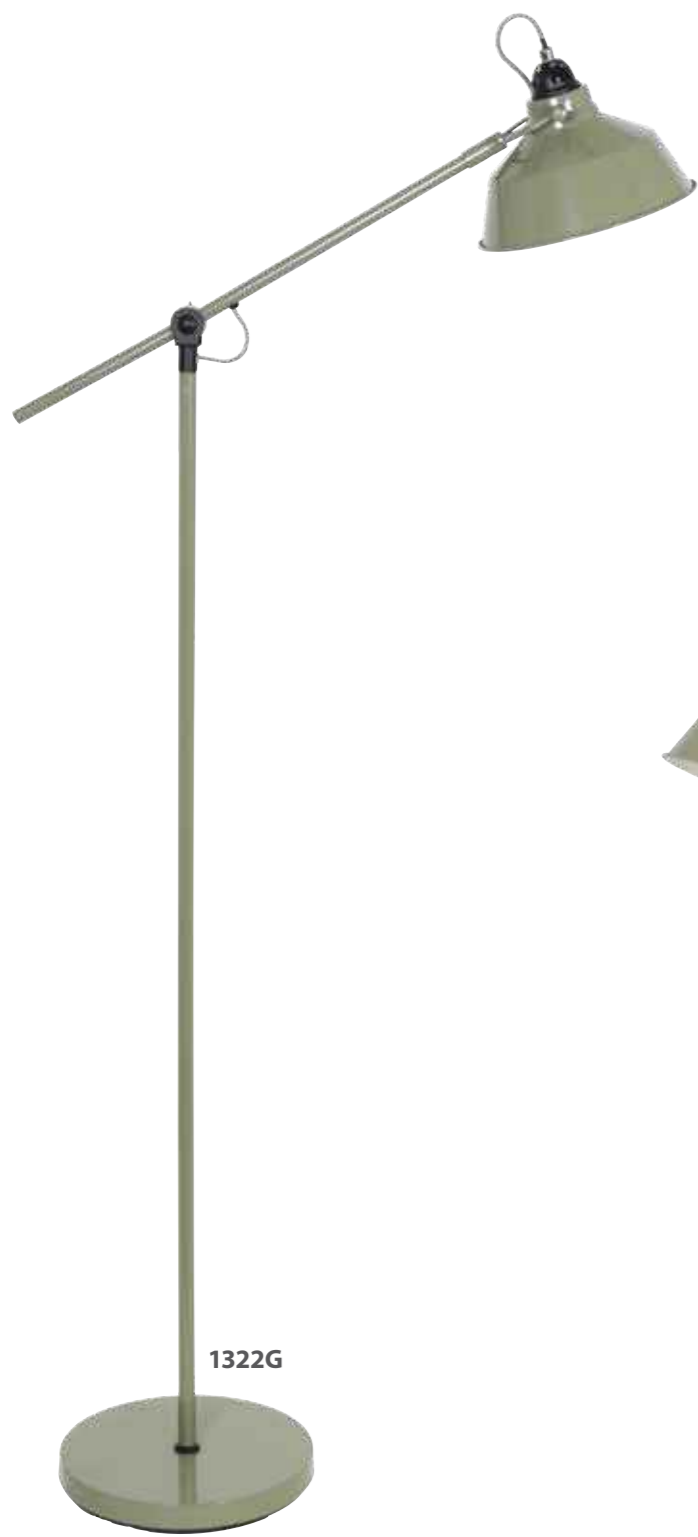

1322G

Nove

Article	Electrification	L x W x H	Extra information
1318G	E27, 40W	Ø42 x 25-125	
1320G	E27, 40W	Ø18 x 14	cable switch on/off
1321G	E27, 40W	Ø18 x 38-75	cable switch on/off
1322G	E27, 40W	Ø28 x 130-172	cable switch on/off